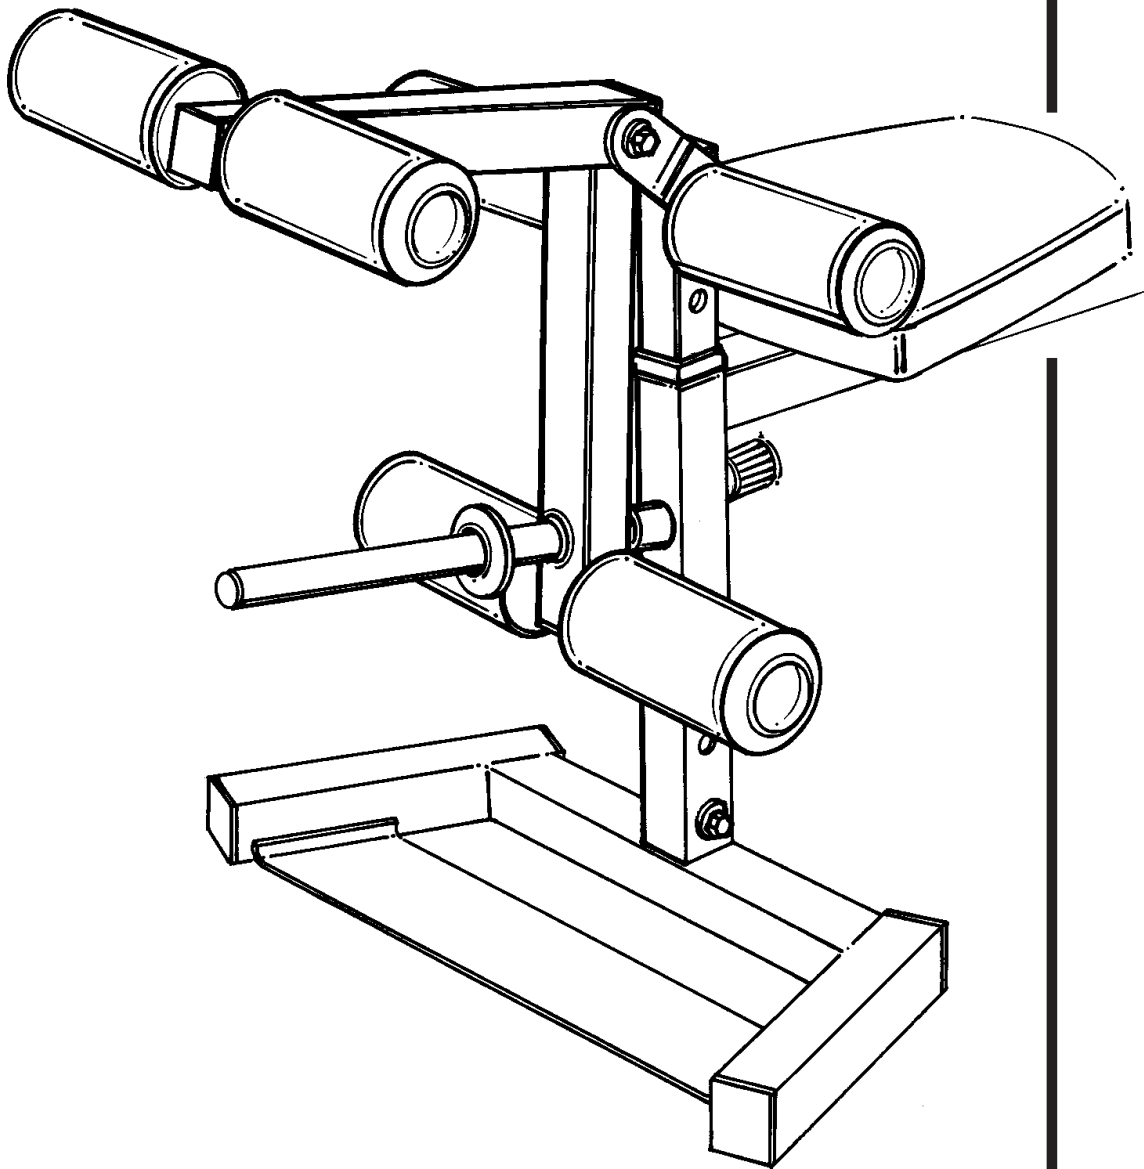

**LEG DEVELOPER**  
**CODE No.8205**

**SPORTLINE**  
**FITNESSES**

**INSTRUCTION MANUAL**

**DESCRIPTION**

**PARTS LIST**

	<b>PART NO.</b>	<b>Q'TY</b>	<b>DESCRIPTION</b>
1	# 8205-01	1	ADJUSTABLE UPRIGHT
2	# 8205-02	1	LEG POST
3	# 8205-03	3	2" SQUARE INT. END CAP
4	# 8205-04	1	1 3/4" SQUARE INT. END CAP
5	# 8205-05	3	LEG FOAM TUBE
6	# 8205-06	6	DIABLO NOMAPAD
7	# 8205-07	6	1" FOAM CAP
8	# 8205-08	1	1" EXTERNAL CAP
9	# 8205-09	1	1" INT. END CAP.
10	# 8205-10	1	1/2" x 80mm HEX HEAD BOLT
11	# 8205-11	1	1/2" x 26mm x 2mm WASHER
12	# 8205-12	1	1/2" NYLOCK NUT
13	# 8205-13	2	METAL BUSH