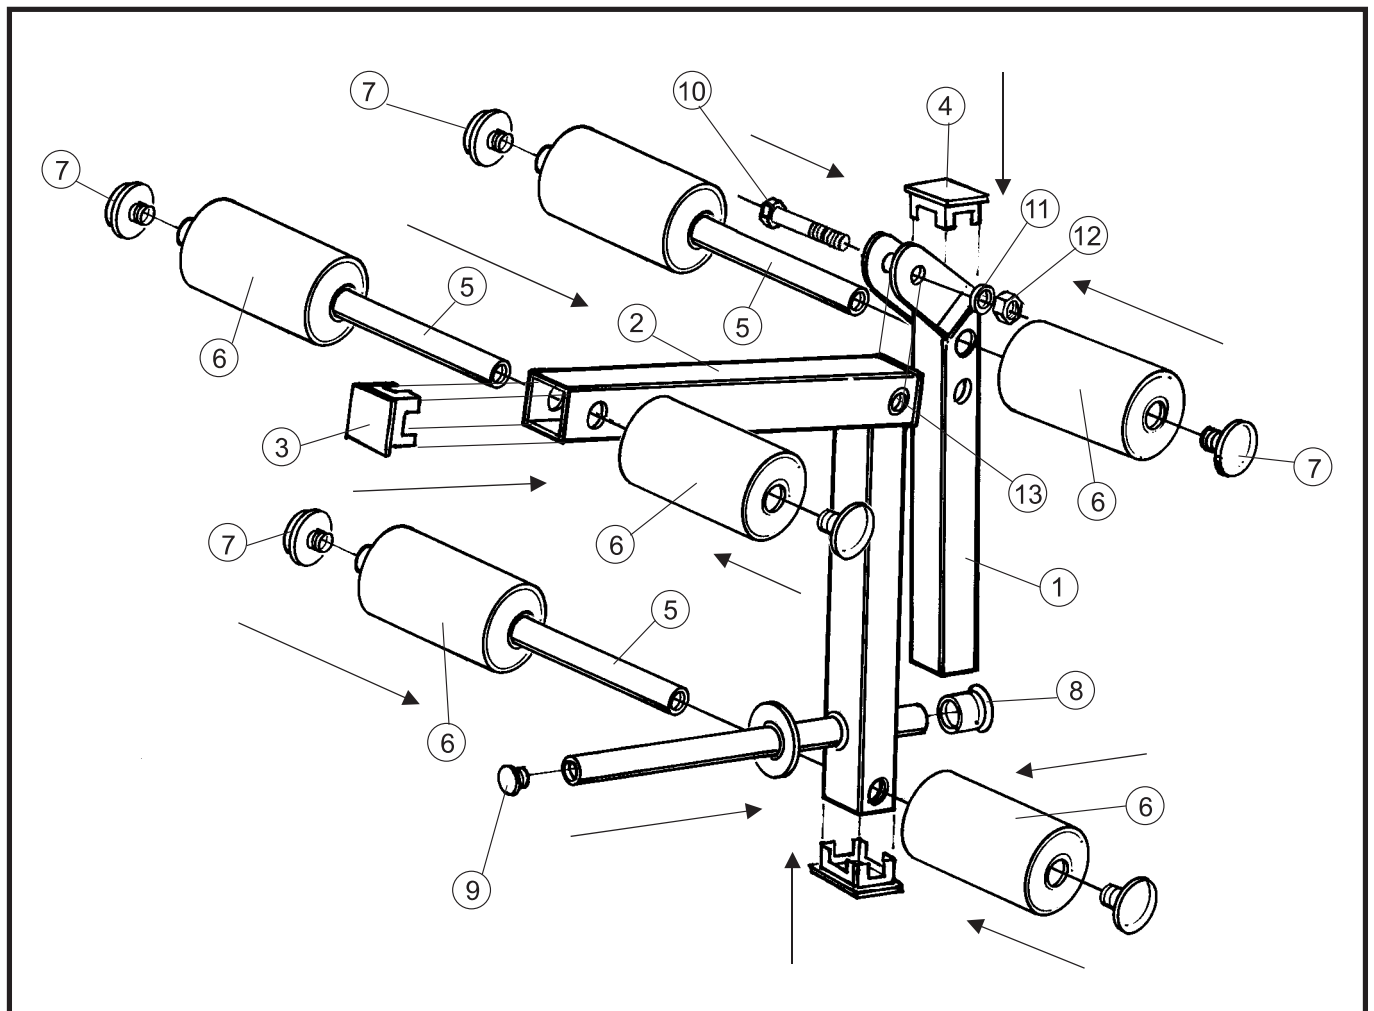

**LEG DEVELOPER**  
**CODE No.8205**

**SPORTLINE**  
**FITNESSES**

**INSTRUCTION MANUAL**

**DESCRIPTION**

**PARTS LIST**

	<b>PART NO.</b>	<b>Q'TY</b>	<b>DESCRIPTION</b>
1	# 8205-01	1	ADJUSTABLE UPRIGHT
2	# 8205-02	1	LEG POST
3	# 8205-03	3	2" SQUARE INT. END CAP
4	# 8205-04	1	1 3/4" SQUARE INT. END CAP
5	# 8205-05	3	LEG FOAM TUBE
6	# 8205-06	6	DIABLO NOMAPAD
7	# 8205-07	6	1" FOAM CAP
8	# 8205-08	1	1" EXTERNAL CAP
9	# 8205-09	1	1" INT. END CAP.
10	# 8205-10	1	1/2" x 80mm HEX HEAD BOLT
11	# 8205-11	1	1/2" x 26mm x 2mm WASHER
12	# 8205-12	1	1/2" NYLOCK NUT
13	# 8205-13	2	METAL BUSH